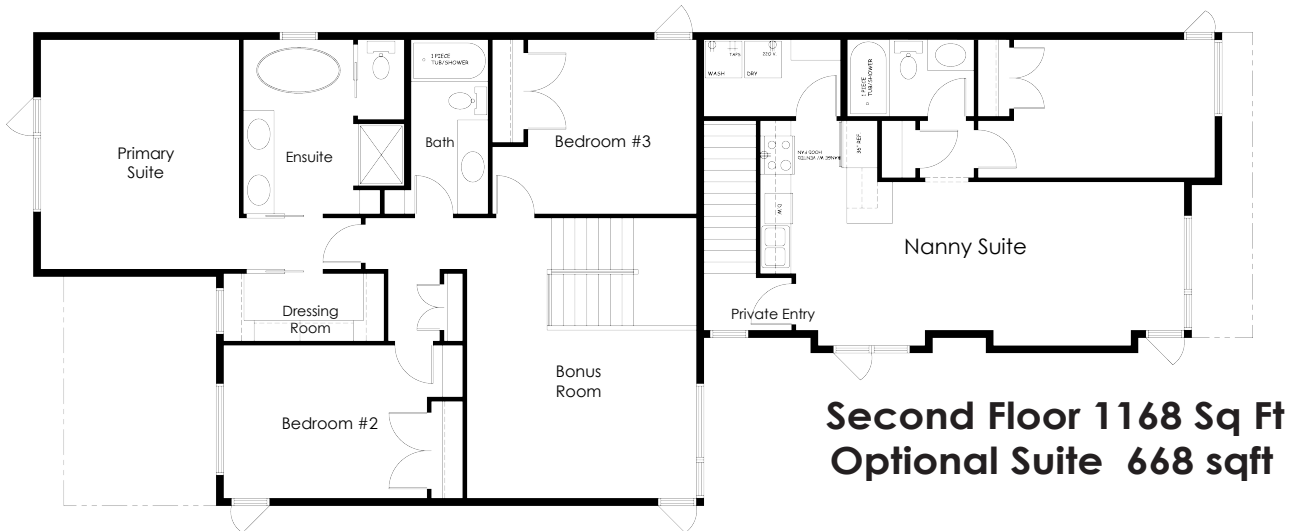

# The Luna

## 2371 Sq Ft

31' pocket  
Rear lane access  
Optional Nanny Suite

[www.LegacySignature.ca](http://www.LegacySignature.ca)