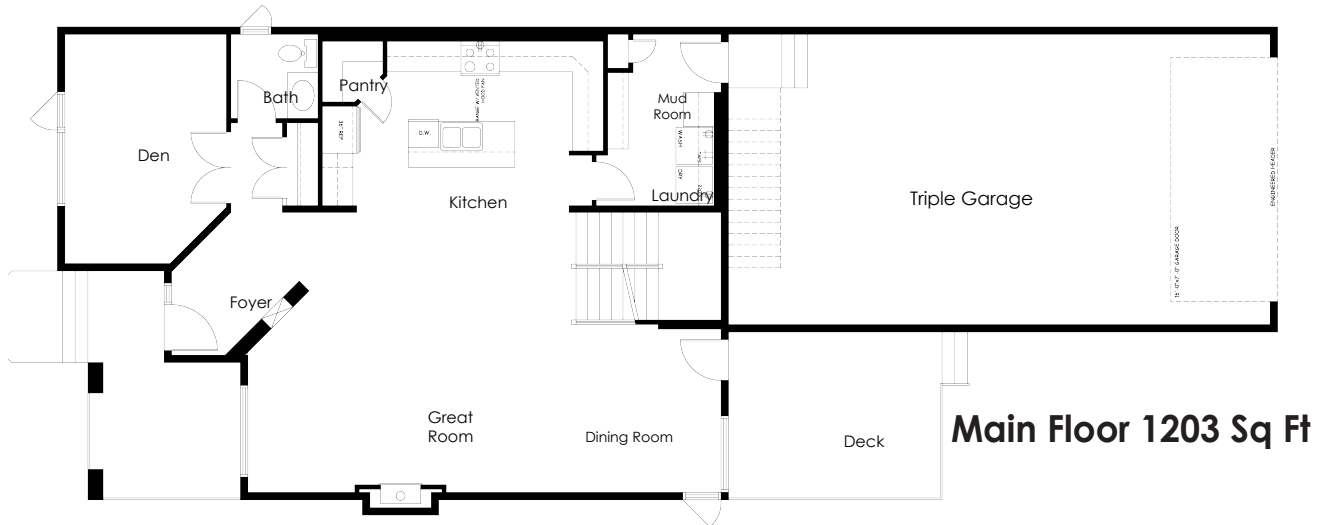

# The Luna

## 2371 Sq Ft

31' pocket  
Rear lane access  
Optional Nanny Suite

[www.LegacySignature.ca](http://www.LegacySignature.ca)